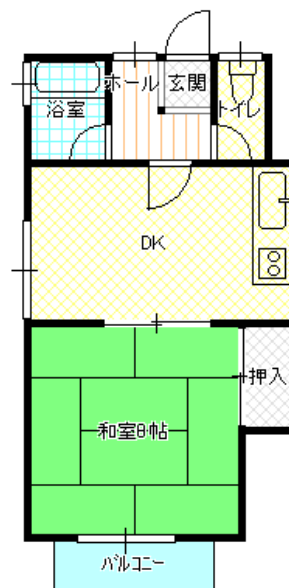

## 巣子駅

エクセレントカレン 203

間取り  
1DK

専有面積  
41.40㎡

築年月  
1999年03月

チェックポイント！

B・T別室 シャワートイレ ガスコンロ可 プロパンガス エアコン

物件種目	貸アパート
最寄駅	巣子
間取タイプ	1DK
賃貸条件	賃料 40,000円
	礼金なし 敷金1ヶ月 保証金なし

物件所在地	岩手県滝沢市巣子		
交通	いわて銀河鉄道 巣子 徒歩7分		
建物	建物名	エクセレントカレン 203	
	構造・規模	木造 2階建 2階部分	
	使用部分積	41.40㎡	
	間取内訳	和8 DK 7.5	
築年月	1999年03月	契約期間	2年
管理費等	なし 共益費なし 雑費なし		
駐車場	有 無料		
現況	空家	入居日	即時
設備	B・T別室 シャワートイレ ガスコンロ可 プロパンガス エアコン		
保険等	要 2年15,000円		
備考	賃貸保証：加入要 アーク賃貸保証		