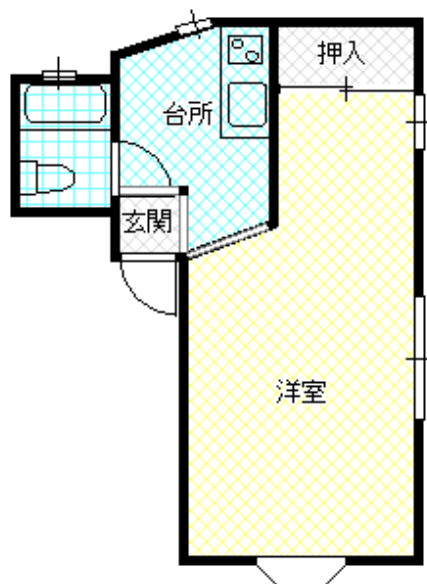

# 貸アパート

巣子駅

間取り  
1K

専有面積  
27.74㎡

築年月  
1995年10月

チェックポイント！

B・T同室 シャワー ガスコンロ可 給湯 プロパンガス

物件種目	貸アパート
最寄駅	巣子
間取タイプ	1K
賃料	28,000円
賃貸条件	礼金なし 敷金1ヶ月 保証金なし

物件所在地	岩手県滝沢市葉の木沢山		
交通	いわて銀河鉄道 巣子 徒歩21分		
建物	建物名		
	構造・規模	木造 2階建 1階部分	
	使用部分積	27.74㎡	
	間取内訳	洋 8.7	
築年月	1995年10月	契約期間	2年
管理費等	なし 共益費なし 雑費なし		
駐車場	有 無料		
現況	空家	入居日	即時
設備	B・T同室 シャワー ガスコンロ可 給湯 プロパンガス		
保険等	要 2年15,000円		
備考	賃貸保証：加入要 アーク賃貸保証		