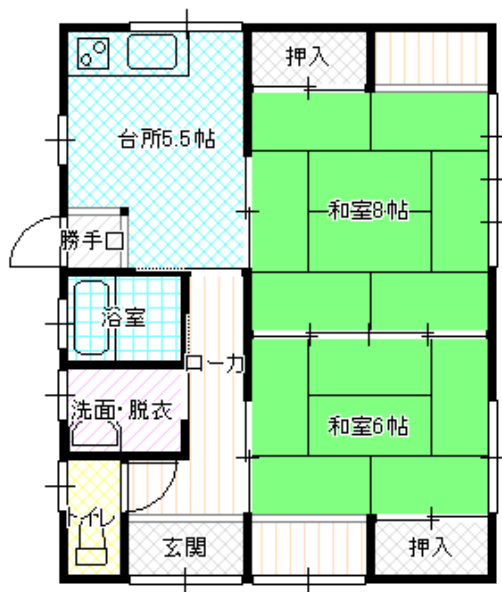

貸戸建住宅

巣子駅

みどり荘貸家 1A

間取り
2DK

専有面積
52.17㎡

築年月
1988年12月

チェックポイント！

B・T別室,シャワー,洗面所,ガスコンロ可,室内洗濯機置場,給湯,プロパンガス,駐車場2台分

物件種目	貸戸建住宅
最寄駅	巣子
間取タイプ	2DK
賃料	45,000円
貸賃条件	礼金なし 敷金1ヶ月 保証金なし

物件所在地	岩手県滝沢市巣子 1186-1A		
交通	いわて銀河鉄道 巣子 徒歩25分 バス停 富士見団地 徒歩3分		
建物	建物名	みどり荘貸家 1A	
	構造・規模	木造 1階建	
	使用部分積	52.17㎡	
	間取内訳	和 8・6 DK 5.5	
築年月	1988年12月	契約期間	2年
管理費等	なし 共益費なし 雑費なし		
駐車場	有 1,000円/月		
現況	空家	入居日	即時
設備	B・T別室,シャワー,洗面所,ガスコンロ可,室内洗濯機置場,給湯,プロパンガス,駐車場2台分		
保険等	要 2年20,000円		
備考	トイレ:簡易水洗 2台目:1,000円 賃貸保証:加入要 アーク賃貸保証		